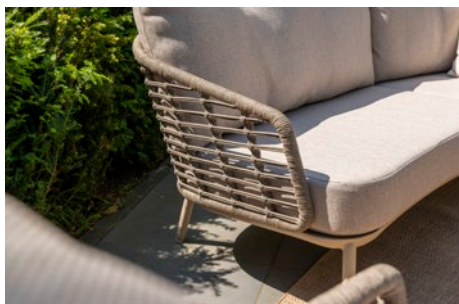

TASTE BY 4SO

5 JAHRE GARANTIE

ALLWETTER-KISSEN

ALUMINIUM

ROPE

91630 • Puglia Lounge Set
Sofa, 3-Sitzer, organisch geformt
2 Stck. Lounge Sessel

91630 • Puglia Fusshocker
mit Polsterung
B: 68 T: 46 H: 42 SH: 42