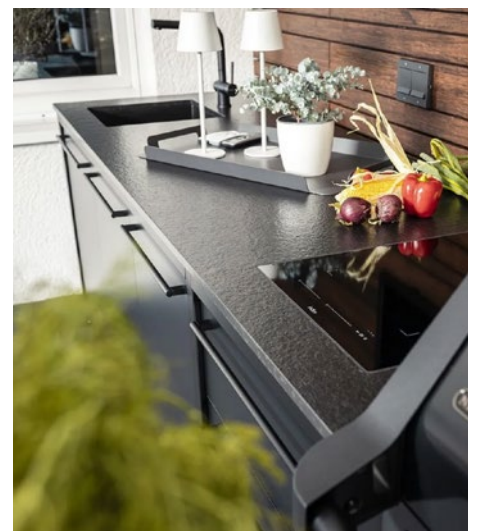

Outdoorküchen

Die **MM-Outdoorküchen®** sind durch ihre besondere Bauweise in Sachen Individualität nicht zu überbieten. Lassen Sie Ihrer Fantasie mit zahllosen Kombinationsmöglichkeiten aus den einzelnen Modulen und Oberflächendekoren freien Lauf.