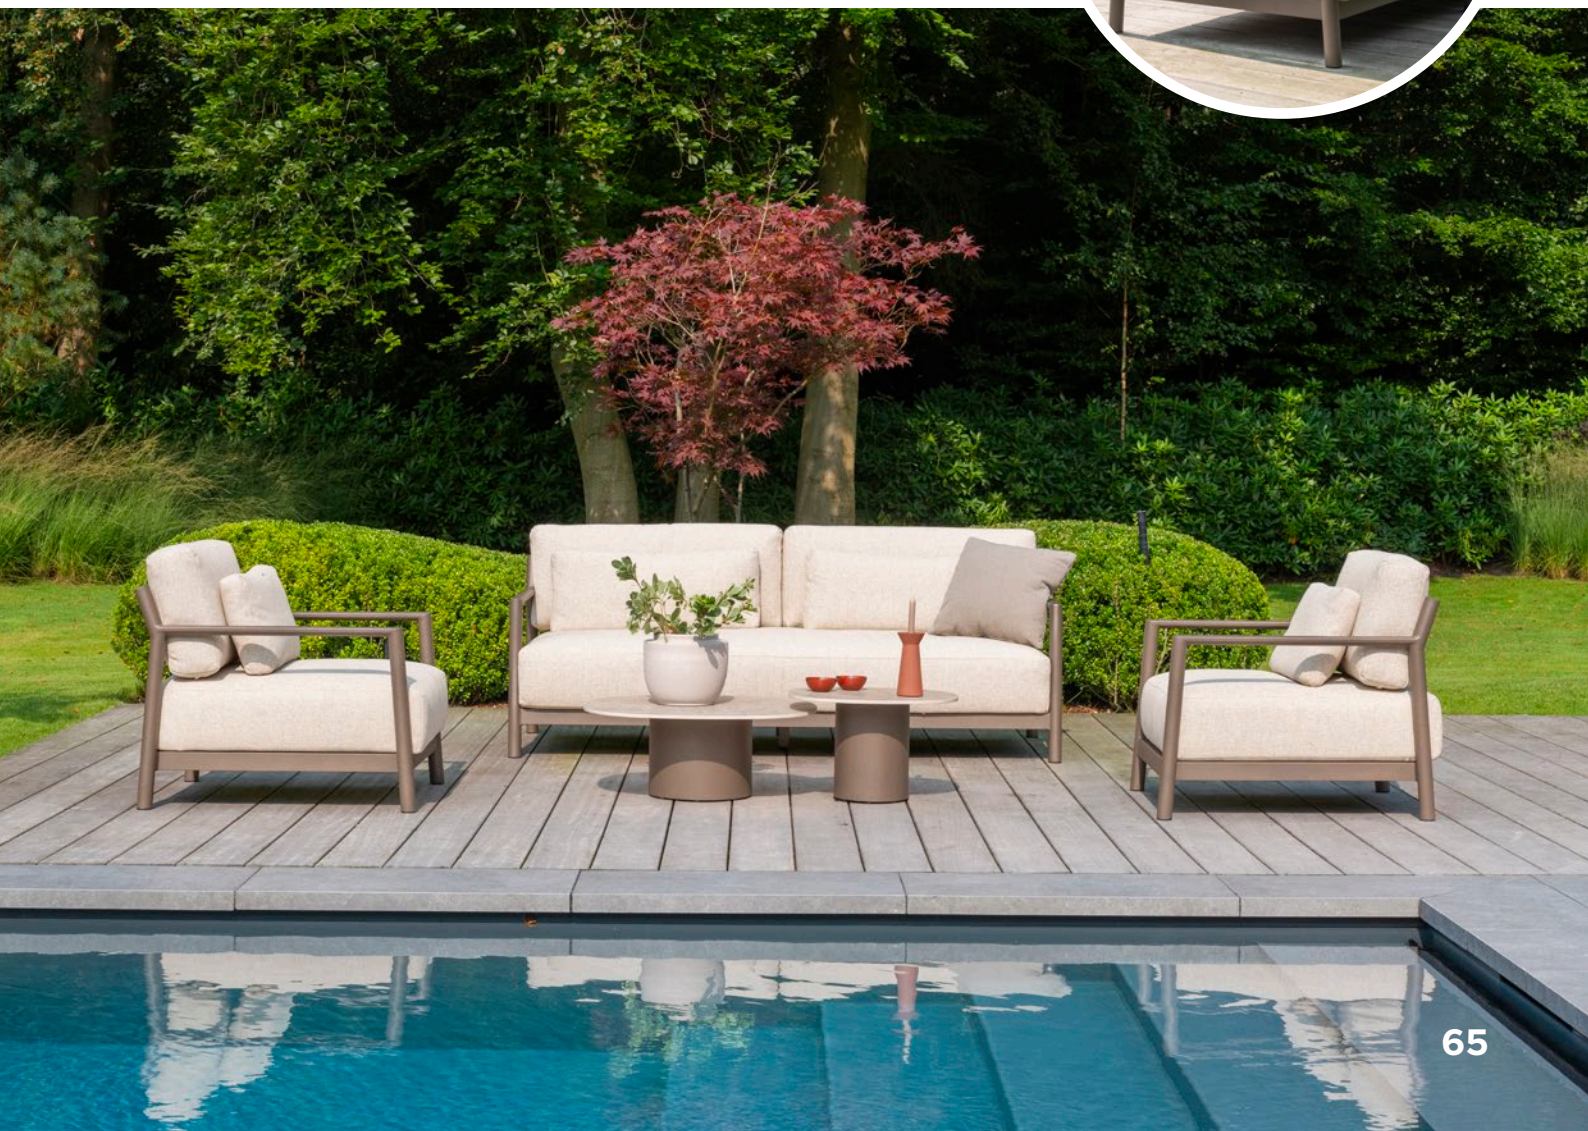

CAPRESI

living & lounge

17075 • Capresi Living 3-Sitzer mit 5 Kissen
B:210 T:96 H:73 • ST:60 SH:40 AH:60

BELMOND

modular lounge

Beautiful, Bold, Belmond. Eine gewagte Kombination aus einem auffälligen Untergestell mit den elegant abgerundeten Ecken des Rahmens und einem geradlinigen Rope-Muster in Anthrazit oder Beige. Belmond hat all das - genießen Sie diese umfangreiche Serie.