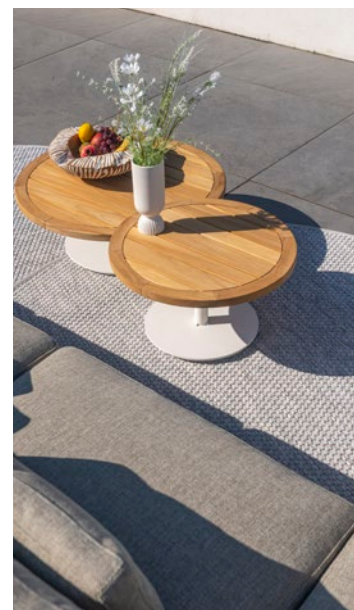

214061 • Kaffeetisch Teak natur, Mittelfuß latte
Ø 45 H:55

214204 • Kaffeetisch Teak natur, Mittelfuß terre
Ø 80 H:30

214205 • Kaffeetisch Teak natur, Mittelfuß terre
Ø 60 H:35

214206 • Kaffeetisch Teak natur, Mittelfuß terre
Ø 45 H:55