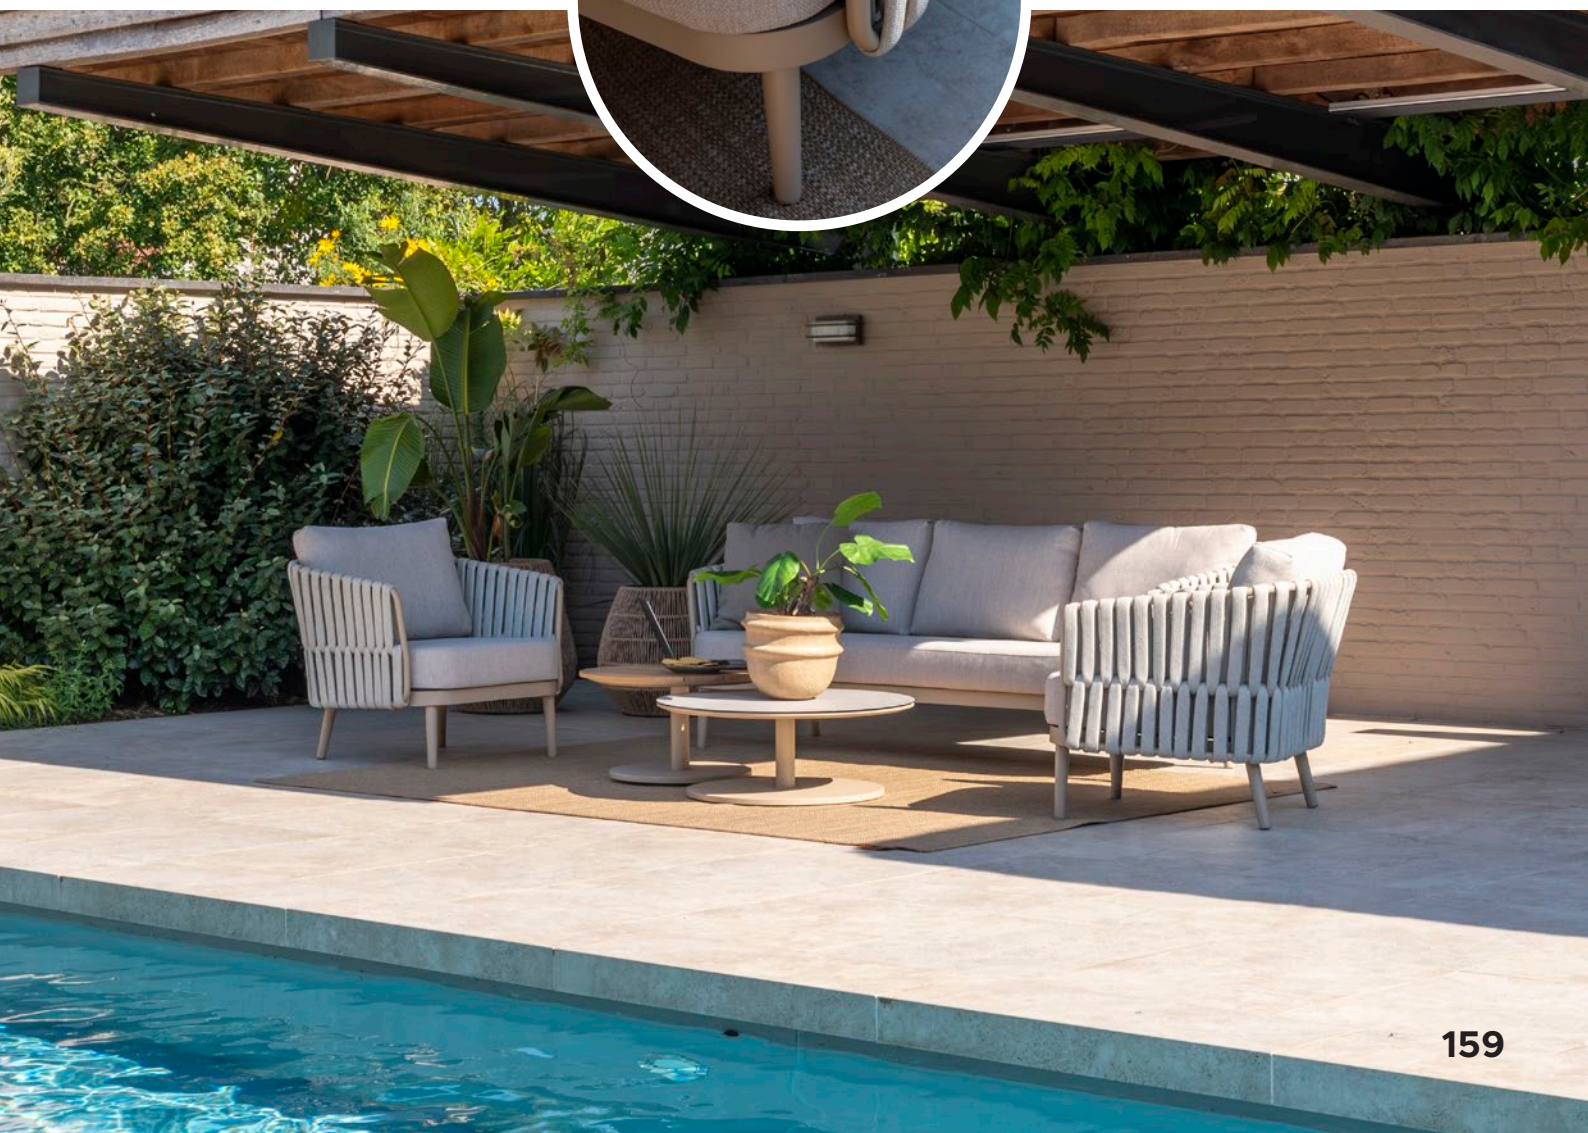

91517 • Eva Living Set • latte
Living Sofa 3-Sitzer + 2x Living Sessel
B: 81+81+211 T: 80 H: 73

PIACENZA

dining

Ein Stil, der durch seinen Knoten verbindet. Mit seinem einzigartigen Rope-Design und der warmen Latte-Farbe bringt Piacenza eine moderne, natürliche Note in Ihren Garten. Von langen Abendessen bis zu entspannten Nachmittagen bietet dieses Set stilvollen Komfort.