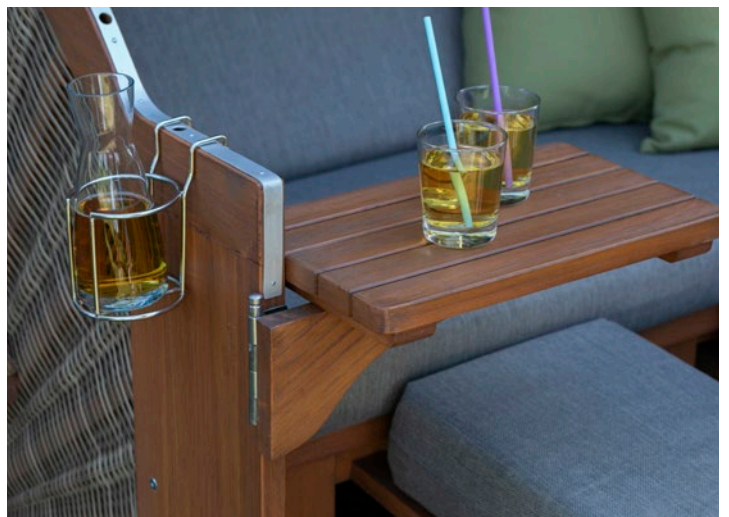

STRANDKÖRBE

Entspannung Ahoi!