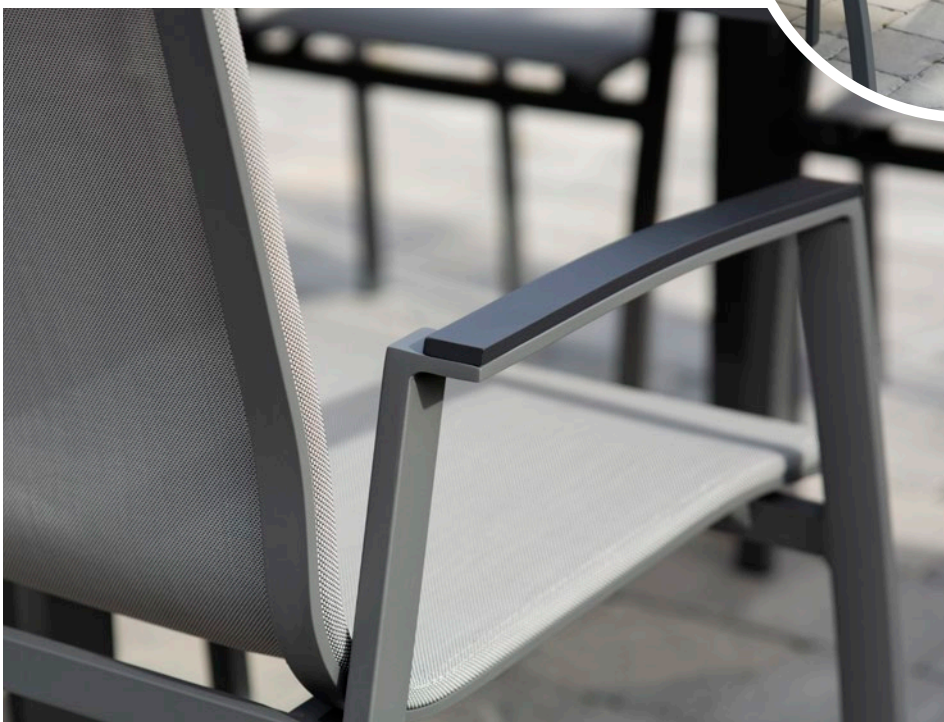

TORINO

dining / stapelbar