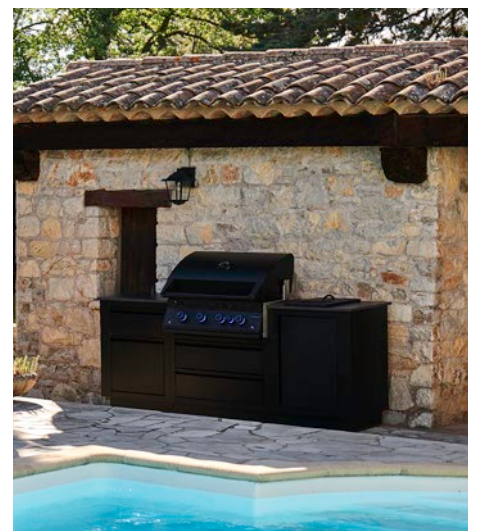

Schwelgen Sie im Luxus einer Outdoor-Küche mit dem flügel förmigen OASIS® Modulküchenzeilenkit. Es bietet die perfekte Menge an Stauraum und Arbeitsfläche zusammen mit einem großen-Gas-Einbaugrillaufsatz.